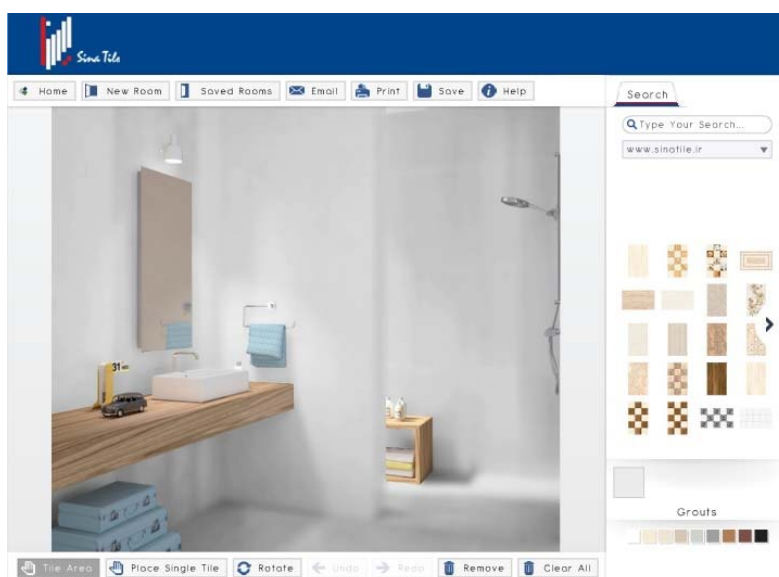

پس از انتخاب منوی چیدمان مجازی در سایت و ورود به نرم افزار، با محیطی همانند تصویر زیر روبه رو می شوید:

ما ۳۰ محیط متنوع را در سه دسته به شرح ذیل طراحی کرده ایم که با توجه به نیاز، فضای مورد نظر خود را انتخاب می نمایید:

۱- Bathrooms & Wet Rooms

۲- Modern Bathrooms

۳- Halls & Living Areas

راهنمای استفاده از نرم افزار Virtual Decorator

برای مثال ما با انتخاب گزینه Bathroom & Wet Rooms یکی از امبینت ها را همانند زیر انتخاب می کنیم:

بعد از انتخاب تصویر و فشردن Enter Room، امبینت در ابعاد بزرگتری نمایش داده می شود:

راهنمای استفاده از نرم افزار Virtual Decorator

در قسمت راست تصویر کلیه کاشی های تولیدی و در سمت چپ امبینت مورد نظر قرار دارند. جهت انتخاب بهتر در قسمت Search نام کاشی مورد نظر را که قبلا در قسمت محصولات انتخاب کرده اید را درج نمایید یا با وارد کردن سایز مورد نظر می توانید کلیه کاشی های تولیدی آن سایز را مشاهده نمایید.