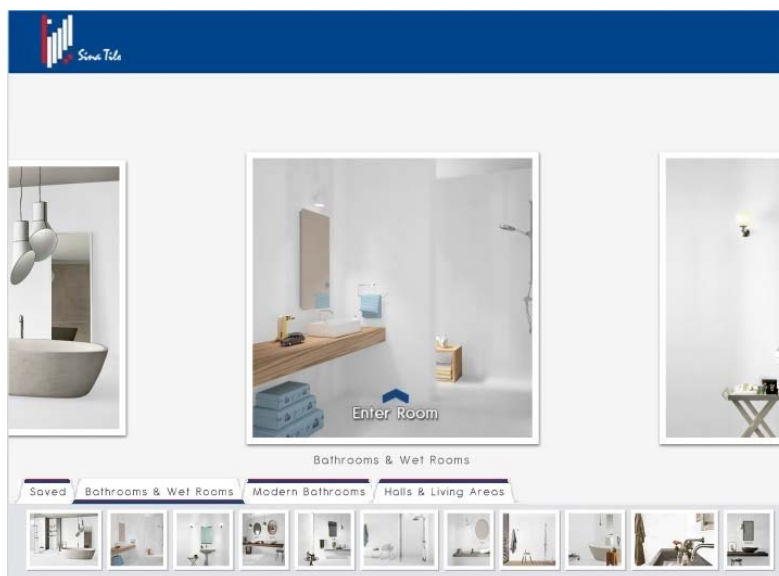

۱- Bathrooms & Wet Rooms

۲- Modern Bathrooms

۳- Halls & Living Areas

راهنمای استفاده از نرم افزار Virtual Decorator

برای مثال ما با انتخاب گزینه Bathroom & Wet Rooms یکی از امبینت ها را همانند زیر انتخاب می کنیم: