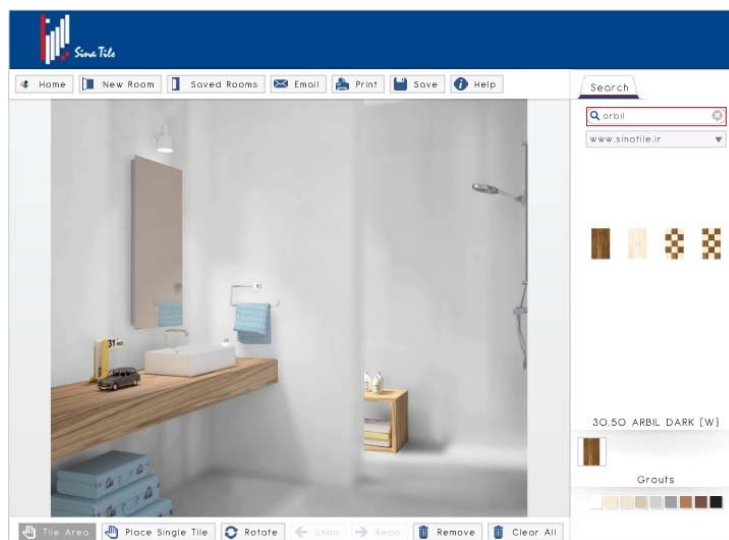

۱- Bathrooms & Wet Rooms

۲- Modern Bathrooms

۳- Halls & Living Areas

راهنمای استفاده از نرم افزار Virtual Decorator

برای مثال ما با انتخاب گزینه Bathroom & Wet Rooms یکی از امبینت ها را همانند زیر انتخاب می کنیم:

بعد از انتخاب تصویر و فشردن Enter Room، امبینت در ابعاد بزرگتری نمایش داده می شود:

راهنمای استفاده از نرم افزار Virtual Decorator

در قسمت راست تصویر کلیه کاشی های تولیدی و در سمت چپ امبینت مورد نظر قرار دارند. جهت انتخاب بهتر در قسمت Search نام کاشی مورد نظر را که قبلا در قسمت محصولات انتخاب کرده اید را درج نمایید یا با وارد کردن سایز مورد نظر می توانید کلیه کاشی های تولیدی آن سایز را مشاهده نمایید.

برای مثال ما در قسمت Search نام کاشی Arbil را همانند شکل زیر تایپ می نمایم:

بعد از انتخاب کاشی، با قراردادن نشانگر موس بر روی دیوار و کلیک کردن، دیوار مد نظر را می توانید با کاشی انتخابی مشاهده نمایید. (همانند تصویر ذیل)