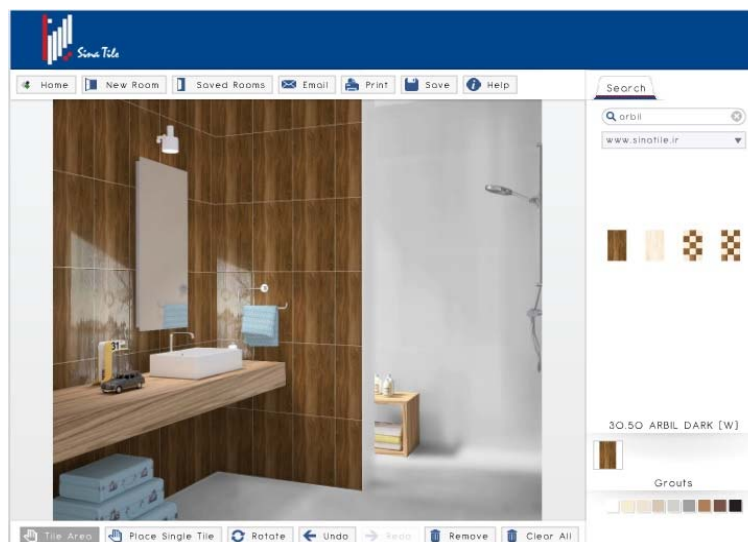

۱- Bathrooms & Wet Rooms

۲- Modern Bathrooms

۳- Halls & Living Areas

راهنمای استفاده از نرم افزار Virtual Decorator

برای مثال ما با انتخاب گزینه Bathroom & Wet Rooms یکی از امبینت ها را همانند زیر انتخاب می کنیم:

بعد از انتخاب تصویر و فشردن Enter Room، امبینت در ابعاد بزرگتری نمایش داده می شود:

راهنمای استفاده از نرم افزار Virtual Decorator

در قسمت راست تصویر کلیه کاشی های تولیدی و در سمت چپ امبینت مورد نظر قرار دارند. جهت انتخاب بهتر در قسمت Search نام کاشی مورد نظر را که قبلا در قسمت محصولات انتخاب کرده اید را درج نمایید یا با وارد کردن سایز مورد نظر می توانید کلیه کاشی های تولیدی آن سایز را مشاهده نمایید.

برای مثال ما در قسمت Search نام کاشی Arbil را همانند شکل زیر تایپ می نمایم:

بعد از انتخاب کاشی، با قراردادن نشانگر موس بر روی دیوار و کلیک کردن، دیوار مد نظر را می توانید با کاشی انتخابی مشاهده نمایید. (همانند تصویر ذیل)